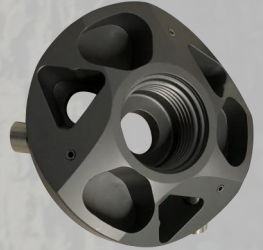

THE ARMIGO® MULTIPLO COMBINES WEED BRUSHING AND BRUSHCUTTING BY MEANS OF A MULTIFUNCTIONAL HEAD. FOR WEED BRUSHING, THE BRUSHES ARE EASY TO PLACE THROUGH THE UNIQUE CLICK SYSTEM. IF YOU WANT TO START MOWING, REMOVE THE BRUSHES AT THE TOUCH OF A BUTTON AND CLICK MOWING LINES IN THE HEAD.

DER ARMIGO® MULTIPLO KOMBINIERT UNKRAUTBÜRSTEN UND FREISCHNEIDEN IN EINEM MULTIFUNKTIONSKOPF. ZUM ENTFERNEN VON UNKRAUT WERDEN BÜRSTEN VERWENDET, DIE MITTELS DEM EINZIGARTIGEM KLIKSISTEEM EINFACH EINGEKLIKT WERDEN KÖNNEN. UM MIT DEM FREISCHNEIDEN (RASENTRIMMEN) ZU BEGINNEN, KÖNNEN SIE DIE BÜRSTE GANZ EINFACH MIT NUR EINEM EINZIGEN KNOPFD RUCK ENTFERNEN, UND DIE TRIMMDRÄHTE IN DAS KOPFSTÜCK EINRASTEN LASSEN.

Armigo MULTIPLO ECO

DE ARMIGO® MULTIPLO **ECO** IS EEN UNIEKE KUNSTSTOF LICHTGEWICHT MULTIFUNCTIONELE BORSTELN MAAIKOP SPECIAAL ONTWIKKELD VOOR ACCU-AANGEDREVEN BOSMAAIERS. MET DEZELFDE FUNCTIONALITEIT ALS DE ARMIGO® MULTIPLO.

THE ARMIGO® MULTIPLO **ECO** IS A UNIQUE PLASTIC LIGHTWEIGHT MULTIFUNCTIONAL BRUSH AND MOWING HEAD SPECIALLY DEVELOPED FOR BATTERY-POWERED BRUSHCUTTERS. WITH THE SAME FUNCTIONALITY AS THE ARMIGO® MULTIPLO.

DER ARMIGO® MULTIPLO **ECO** IST EIN EINZIGARTIGER, LEICHTER, MULTIFUNKTIONALER BÜRSTEN- UND MÄHKOPF AUS KUNSTSTOFF, DER SPEZIELL FÜR BATTERIEBETRIEBENE FREISCHNEIDER ENTWICKELT WURDE. MIT DER GLEICHEN FUNKTIONALITÄT WIE DER ARMIGO® MULTIPLO.