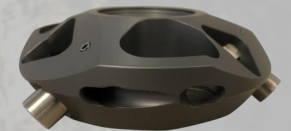

THE ARMIGO® MULTIPLO COMBINES WEED BRUSHING AND BRUSHCUTTING BY MEANS OF A MULTIFUNCTIONAL HEAD. FOR WEED BRUSHING, THE BRUSHES ARE EASY TO PLACE THROUGH THE UNIQUE CLICK SYSTEM. IF YOU WANT TO START MOWING, REMOVE THE BRUSHES AT THE TOUCH OF A BUTTON AND CLICK MOWING LINES IN THE HEAD.

DER ARMIGO® MULTIPLO KOMBINIERT UNKRAUTBÜRSTEN UND FREISCHNEIDEN IN EINEM MULTIFUNKTIONSKOPF. ZUM ENTFERNEN VON UNKRAUT WERDEN BÜRSTEN VERWENDET, DIE MITTELS DEM EINZIGARTIGEM KLIKSISTEEM EINFACH EINGEKLIKT WERDEN KÖNNEN. UM MIT DEM FREISCHNEIDEN (RASENTRIMMEN) ZU BEGINNEN, KÖNNEN SIE DIE BÜRSTE GANZ EINFACH MIT NUR EINEM EINZIGEN KNOPFD RUCK ENTFERNEN, UND DIE TRIMMDRÄHTE IN DAS KOPFSTÜCK EINRASTEN LASSEN.

Armigo MULTIPLO ECO

DE ARMIGO® MULTIPLO **ECO** IS EEN UNIEKE KUNSTSTOF LICHTGEWICHT MULTIFUNCTIONELE BORSTELN MAAIKOP SPECIAAL ONTWIKKELD VOOR ACCU-AANGEDREVEN BOSMAAIERS. MET DEZELFDE FUNCTIONALITEIT ALS DE ARMIGO® MULTIPLO.

THE ARMIGO® MULTIPLO **ECO** IS A UNIQUE PLASTIC LIGHTWEIGHT MULTIFUNCTIONAL BRUSH AND MOWING HEAD SPECIALLY DEVELOPED FOR BATTERY-POWERED BRUSHCUTTERS. WITH THE SAME FUNCTIONALITY AS THE ARMIGO® MULTIPLO.

DER ARMIGO® MULTIPLO **ECO** IST EIN EINZIGARTIGER, LEICHTER, MULTIFUNKTIONALER BÜRSTEN- UND MÄHKOPF AUS KUNSTSTOFF, DER SPEZIELL FÜR BATTERIEBETRIEBENE FREISCHNEIDER ENTWICKELT WURDE. MIT DER GLEICHEN FUNKTIONALITÄT WIE DER ARMIGO® MULTIPLO.