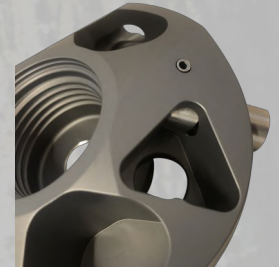

THE ARMIGO® MULTIPLO COMBINES WEED BRUSHING AND BRUSHCUTTING BY MEANS OF A MULTIFUNCTIONAL HEAD. FOR WEED BRUSHING, THE BRUSHES ARE EASY TO PLACE THROUGH THE UNIQUE CLICK SYSTEM. IF YOU WANT TO START MOWING, REMOVE THE BRUSHES AT THE TOUCH OF A BUTTON AND CLICK MOWING LINES IN THE HEAD.

DER ARMIGO® MULTIPLO KOMBINIERT UNKRAUTBÜRSTEN UND FREISCHNEIDEN IN EINEM MULTIFUNKTIONSKOPF. ZUM ENTFERNEN VON UNKRAUT WERDEN BÜRSTEN VERWENDET, DIE MITTELS DEM EINZIGARTIGEM KLIKSISTEEM EINFACH EINGEKLIKT WERDEN KÖNNEN. UM MIT DEM FREISCHNEIDEN (RASENTRIMMEN) ZU BEGINNEN, KÖNNEN SIE DIE BÜRSTE GANZ EINFACH MIT NUR EINEM EINZIGEN KNOPFD RUCK ENTFERNEN, UND DIE TRIMMDRÄHTE IN DAS KOPFSTÜCK EINRASTEN LASSEN.

Armigo MULTIPLO ECO

DE ARMIGO® MULTIPLO **ECO** IS EEN UNIEKE KUNSTSTOF LICHTGEWICHT MULTIFUNCTIONELE BORSTELN MAAIKOP SPECIAAL ONTWIKKELD VOOR ACCU-AANGEDREVEN BOSMAAIERS. MET DEZELFDE FUNCTIONALITEIT ALS DE ARMIGO® MULTIPLO.

THE ARMIGO® MULTIPLO **ECO** IS A UNIQUE PLASTIC LIGHTWEIGHT MULTIFUNCTIONAL BRUSH AND MOWING HEAD SPECIALLY DEVELOPED FOR BATTERY-POWERED BRUSHCUTTERS. WITH THE SAME FUNCTIONALITY AS THE ARMIGO® MULTIPLO.

DER ARMIGO® MULTIPLO **ECO** IST EIN EINZIGARTIGER, LEICHTER, MULTIFUNKTIONALER BÜRSTEN- UND MÄHKOPF AUS KUNSTSTOFF, DER SPEZIELL FÜR BATTERIEBETRIEBENE FREISCHNEIDER ENTWICKELT WURDE. MIT DER GLEICHEN FUNKTIONALITÄT WIE DER ARMIGO® MULTIPLO.